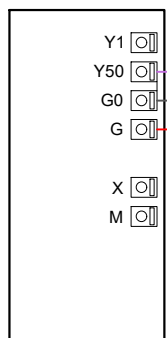

Pro konvektory FVE řízené termostatem SIEMENS RDG 260T nebo SIEMENS RAB21-DC  
 Pouze topení

TERMOSTAT  
SIEMENS RDG 260T

TEPLOTNÍ ČIDLLO  
SIEMENS QAAH32

TERMOSTAT  
SIEMENS RAB 21-DC

Popis:

- ① - řídicí jednotka konvektoru FCRBOX
- ② - tangenciální ventilátory s EC regulací
- ③ - termostatický ventil s termoelektrickým pohonem 24 V DC