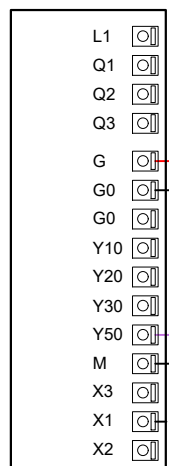

Pro konvektory FVE řízené termostatem SIEMENS RDG 260T nebo SIEMENS RAB21-DC  
 Pouze topení

TERMOSTAT  
SIEMENS RDG 260T

TEPLOTNÍ ČIDLLO  
SIEMENS QAAH32

TERMOSTAT  
SIEMENS RAB 21-DC

Popis:

- ① - řídicí jednotka konvektoru FCRBOX
- ② - tangenciální ventilátory s EC regulací
- ③ - termostatický ventil s termoelektrickým pohonem 24 V DC