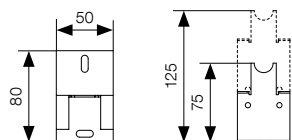

## Stojánkové konzoly

- volitelné příslušenství
- od délky 1 800 mm nutné objednat min. 3 ks stojánkových konzol
- standardně dodávány v černé barvě

výška stojánkové konzoly

pro typ

75

11

125

11