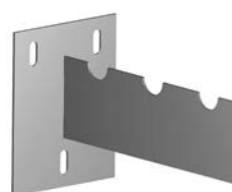

## Stěnové konzoly

- volitelné příslušenství
- od délky 1 800 mm nutné objednat min. 3 ks stěnových konzol
- standardně dodávány v bílém provedení

pro typ

11

21 a 22

31 a 32

41 a 42

Rozměry jsou uvedeny v mm.