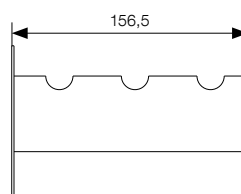

## Stěnové konzoly

- volitelné příslušenství
- od délky 1 800 mm nutné objednat min. 3 ks stěnových konzol
- standardně dodávány v bílém provedení

pro typ

11

21 a 22

31 a 32

41 a 42

Rozměry jsou uvedeny v mm.