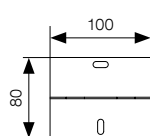

výška stojánkové konzoly

pro typ