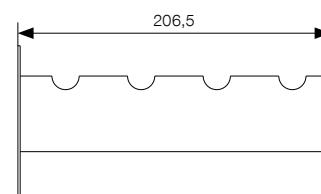

## Stěnové konzoly

- volitelné příslušenství
- od délky 1 800 mm nutné objednat min. 3 ks stěnových konzol
- standardně dodávány v bílém provedení

pro typ

11

21 a 22

31 a 32

41 a 42

Rozměry jsou uvedeny v mm.