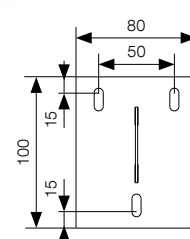

## Stěnové konzoly

- volitelné příslušenství
- od délky 1 800 mm nutné objednat min. 3 ks stěnových konzol
- standardně dodávány v bílém provedení

pro typ

11

21 a 22

31 a 32

41 a 42

Rozměry jsou uvedeny v mm.