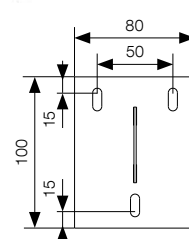

## Stěnové konzoly

- volitelné příslušenství
- od délky 1 800 mm nutné objednat min. 3 ks stěnových konzol
- standardně dodávány v bílém provedení

pro typ

11

21 a 22

31 a 32

41 a 42

Rozměry jsou uvedeny v mm.