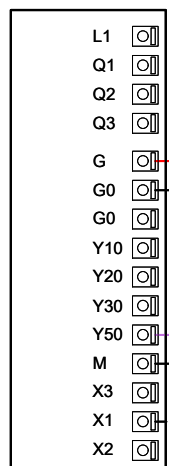

# Pro konvektory FVE řízené termostatem SIEMENS RDG 260T nebo SIEMENS RAB21-DC

Pouze topení

TERMOSTAT  
SIEMENS RDG 260T

TEPLOTNÍ ČIDLLO  
SIEMENS QAAH32

TERMOSTAT  
SIEMENS RAB 21-DC

**Popis:**

- ① - řídicí jednotka konvektoru FCRBOX
- ② - tangenciální ventilátory s EC regulací
- ③ - termostatický ventil s termoelektrickým pohonem 24 V DC