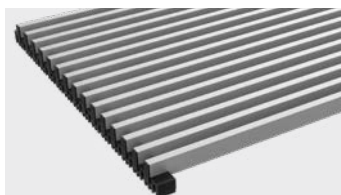

KORAFLEX KRYCÍ MŘÍŽKY

Eloxovaný hliník

Rolovací hliník/stříbrný

Rolovací hliník/tmavý bronz

Rolovací hliník/světlý bronz

Rolovací hliník/černý

Podélná hliník/stříbrný

Podélná hliník/tmavý bronz