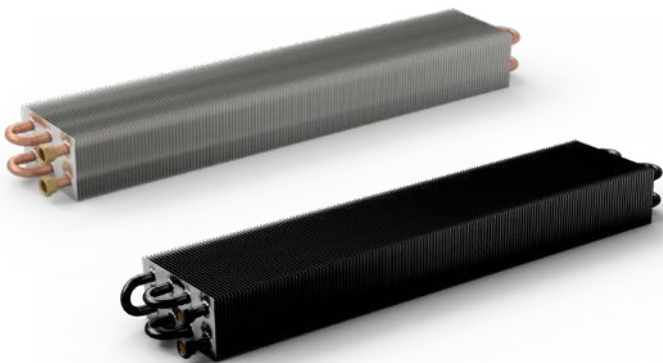

KORABASE

OTOPNÉ VÝMĚNÍKY TEPLA