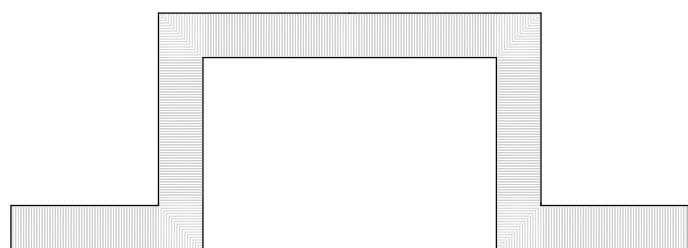

MA-A

MA-B

ÚHLOVÉ A OBLOUKOVÉ PŘÍKRYTÍ

Jednotný styl a technické řešení pro každý interiér, elegantní kontinuální konvektor podél celé místnosti v úhlovém i obloukovém provedení.

UKÁZKA REALIZACE

Operaparken, Kodaň, Dánsko