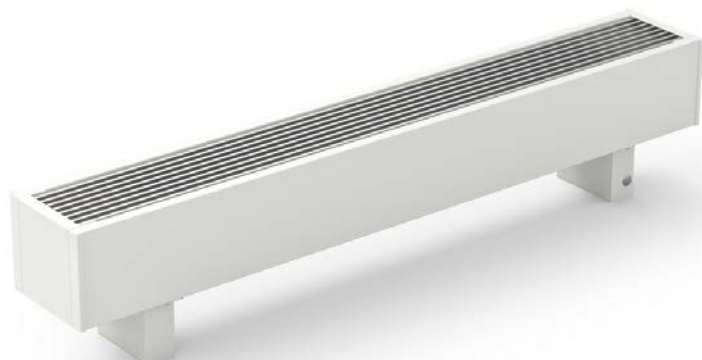

KORALINE

KONVEKTORY NA PODLAHU S NUCENOU KONVEKČÍ

- 12 základních typů
- 6 standardních délek
- 1 modelová řada
- Tepelný výkon až 6 061 W
- Montáž na podlahu
- Nízká povrchová teplota
- Varianta s nucenou konvekcí
- Vysoký tepelný výkon