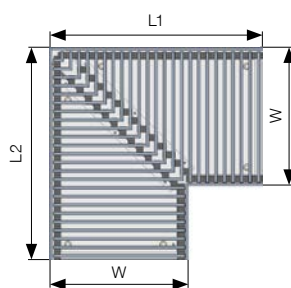

ROHOVÉ DÍLY

Ideálním řešením pro zajištění dokonalého propojení podlahových konvektorů KORAFLEX v rozích. Do rohového dílu nelze umístit výměník tepla, nemá tudíž vliv na tepelný výkon tělesa a slouží pouze jako designový prvek.

MA-A