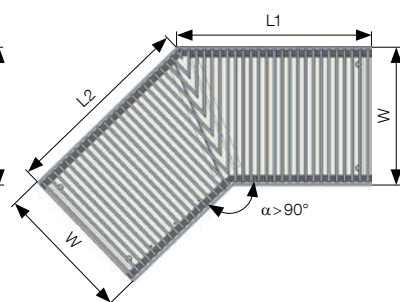

ROHOVÉ DÍLY

Ideálním řešením pro zajištění dokonalého propojení podlahových konvektorů KORAFLEX v rozích. Do rohového dílu nelze umístit výměník tepla, nemá tudíž vliv na tepelný výkon tělesa a slouží pouze jako designový prvek.

MA-B

ÚHLOVÉ A OBLOUKOVÉ PŘÍKRYTÍ

Jednotný styl a technické řešení pro každý interiér, elegantní kontinuální konvektor podél celé místnosti v úhlovém i obloukovém provedení.

UKÁZKA REALIZACE

Operaparken, Kodaň, Dánsko