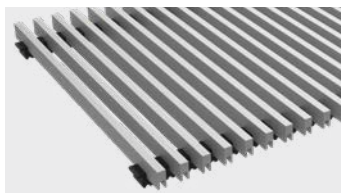

Thin – eloxovaný hliník

Rolovací hliník/stříbrná