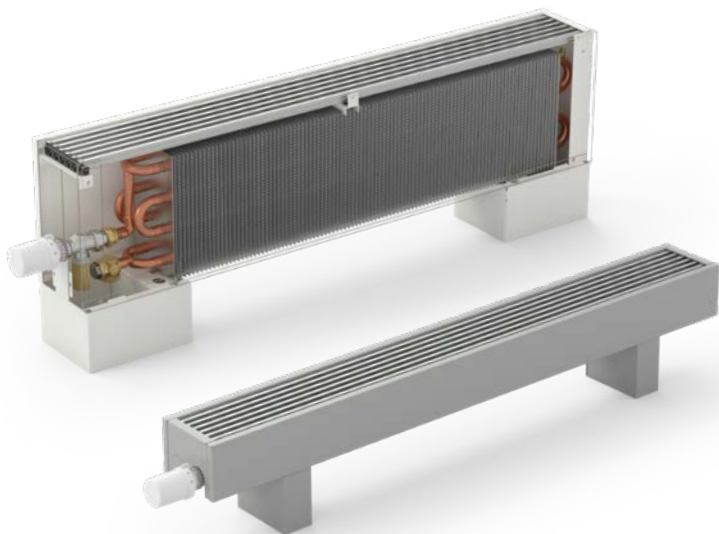

KORALINE

KONVEKTORY NA PODLAHU S PŘIROZENOU KONVEKČÍ A HLINÍKOVOU MŘÍŽKOU