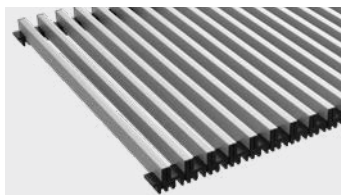

KORAFLEX KRYCÍ MŘÍŽKY

Eloxovaný hliník

Rolovací hliník/stříbrný