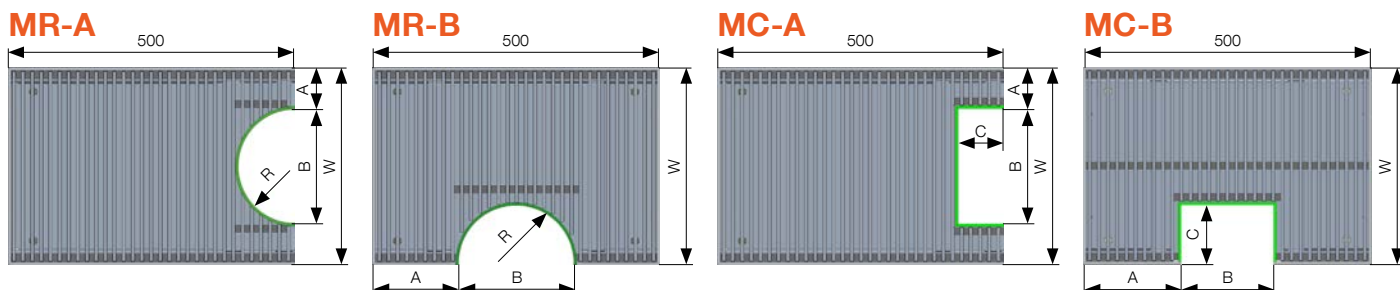

DESIGNOVÉ MODULY

PODLAHOVÉ KONVEKTORY

Modulární systém slouží snadnému řešení konstrukce konvektorů pro atypické interiéry a k rychlému zpracování poptávky a cenové nabídky do realizačního návrhu.

Ze široké nabídky designových modulů je možné jednoduše a rychle vytvořit požadovanou sestavu podlahových konvektorů přesně pro váš interiér.