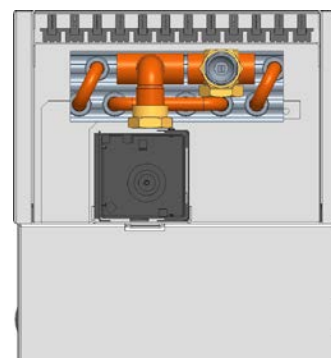

KORALINE LV s nucenou konvekcí

Exkluzivní provedení otopných lavic osazených úspornými ventilátory s řipojením na 24 V DC a minimálním příkonem. Dosahuje vysoké účinnosti i při nízkých teplotních spádech. Nabízí se v provedení Exclusive s hliníkovou mřížkou.