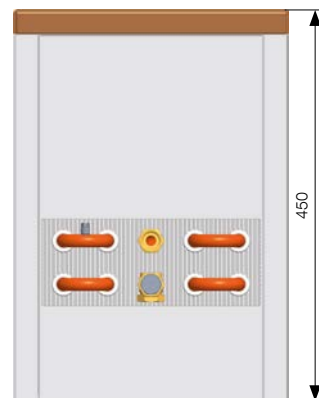

KORALINE s deskou Economic LDE

s přirozenou konvekcí

Otopná lavice KORALINE Economic LDE je opatřena dřevěnou krycí deskou, buk, dub nebo americký ořech. Je vyrobena z ocelového pozinkovaného plechu lakovaného v odstínu bílá RAL 9016. Lavice jsou určeny do suchého prostředí v halách, zimních zahradách nebo administrativních centrech, snesou statické zatížení a jsou vhodné k sezení.