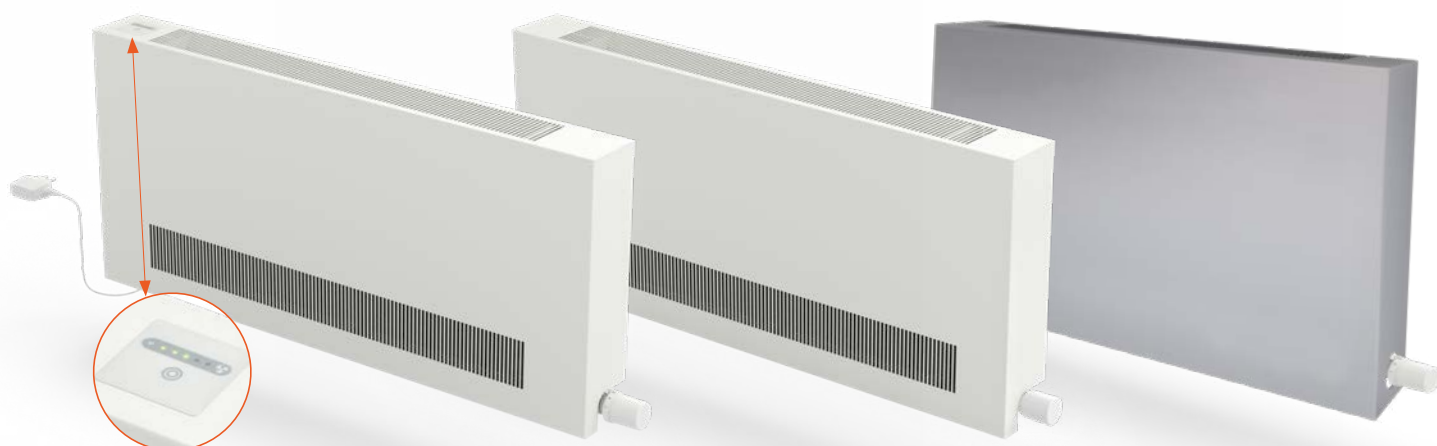

KORAWALL

NÁSTĚNNÉ KONVEKTORY