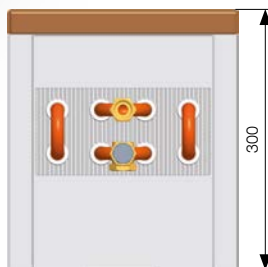

KORALINE s deskou Economic LDE

s přirozenou konvekcí

Otopná lavice KORALINE Economic LDE je opatřena dřevěnou krycí deskou, buk, dub nebo americký ořech. Je vyrobena z ocelového pozinkovaného plechu lakovaného v odstínu bílá RAL 9016. Lavice jsou určeny do suchého prostředí v halách, zimních zahradách nebo administrativních centrech, snesou statické zatížení a jsou vhodné k sezení.