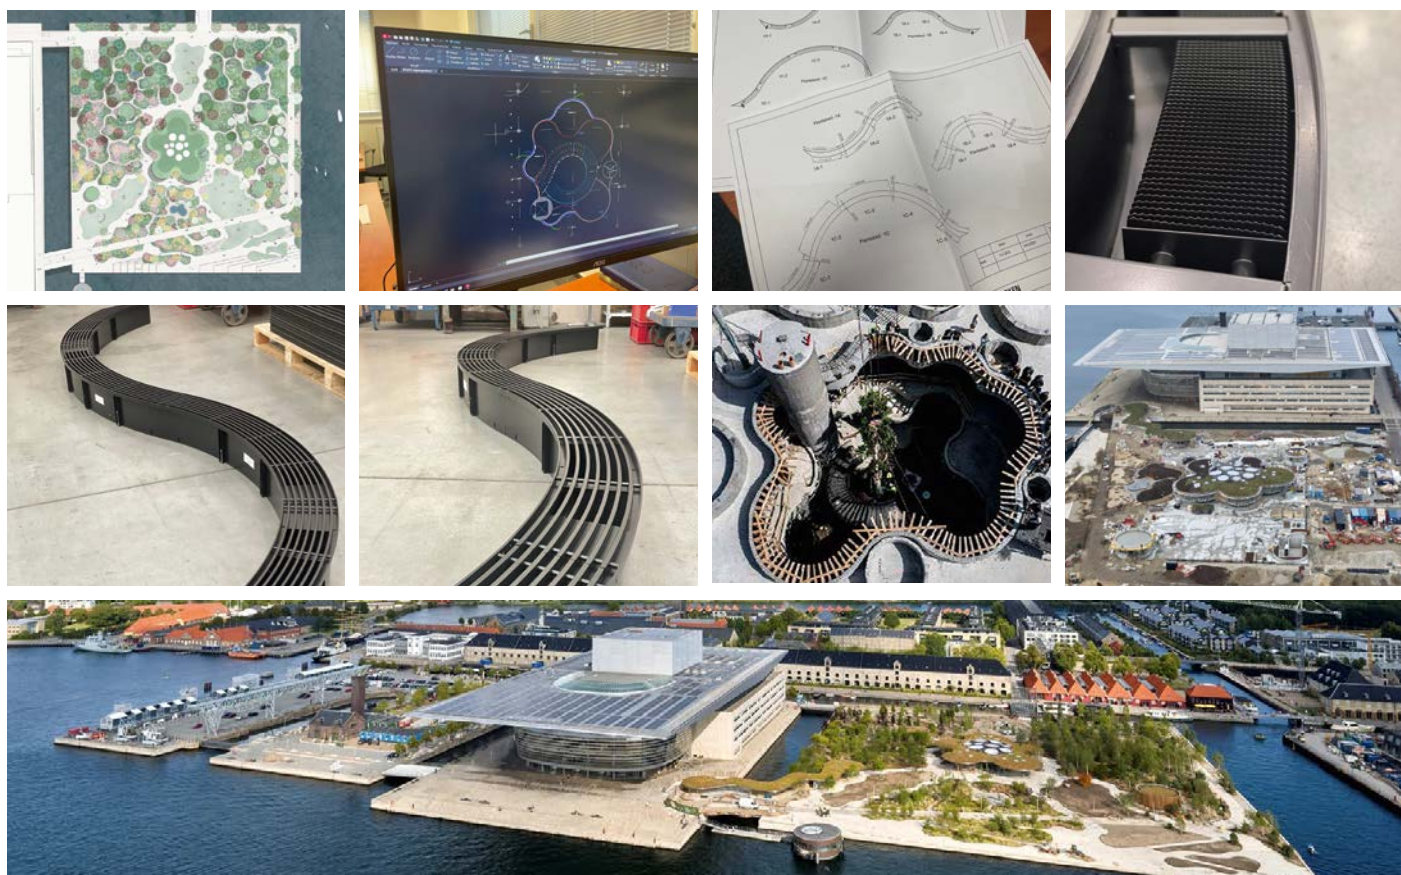

MA-A

MA-B

ÚHLOVÉ A OBLOUKOVÉ PŘÍKRYTÍ

Jednotný styl a technické řešení pro každý interiér, elegantní kontinuální konvektor podél celé místnosti v úhlovém i obloukovém provedení.

UKÁZKA REALIZACE

Operaparken, Kodaň, Dánsko