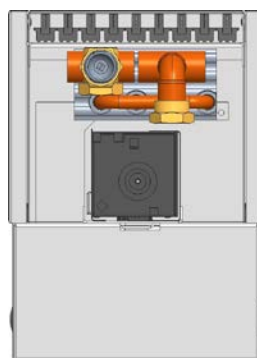

KORALINE

KONVEKTORY NA PODLAHU S NUCENOU KONVEKČÍ

- 12 základních typů
- 6 standardních délek
- 1 modelová řada
- Tepelný výkon až 6 061 W
- Montáž na podlahu
- Nízká povrchová teplota
- Varianta s nucenou konvekcí
- Vysoký tepelný výkon