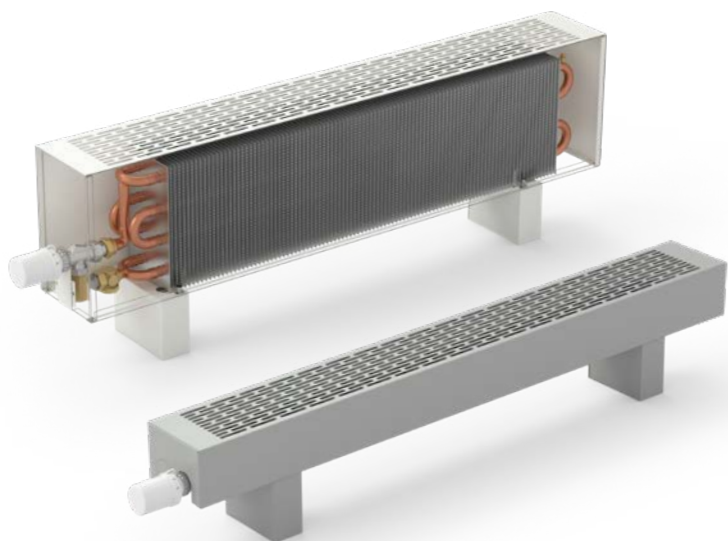

KORALINE

KONVEKTORY NA PODLAHU S PŘIROZENOU KONVEKČÍ A RAŽENOU MŘÍŽKOU