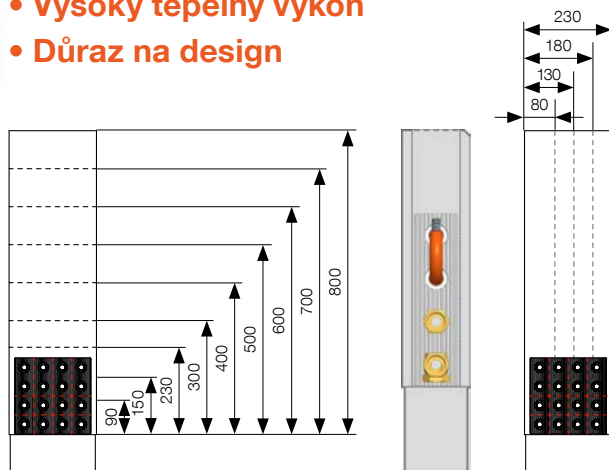

- 756 základních typů
- 16 standardních délek
- 2 modelové řady
- Tepelný výkon až 7 400 W
- Montáž na podlahu nebo na stěnu
- Nízká povrchová teplota
- Vysoký tepelný výkon
- Důraz na design