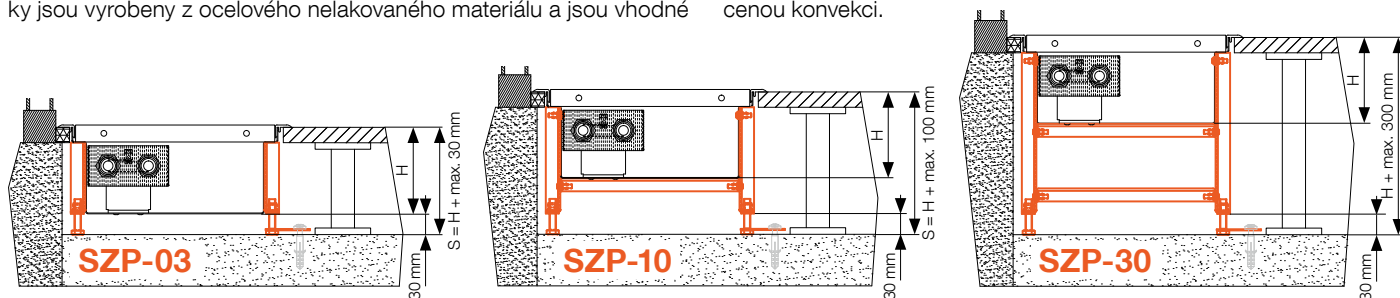

STOJÁNKY DO ZDVOJENÉ PODLAHY

Jde o individuální efektivní a stabilní řešení montáže podlahového konvektoru do každého projektu s vyšší zdvojenou podlahou. Stojánky jsou vyrobeny z ocelového nelakovaného materiálu a jsou vhodné

do zdvojené podlahy s hloubkou až 500 mm. Stojánky do zdvojené podlahy jsou vhodné pro podlahové konvektory na přirozenou i nucenou konvekci.