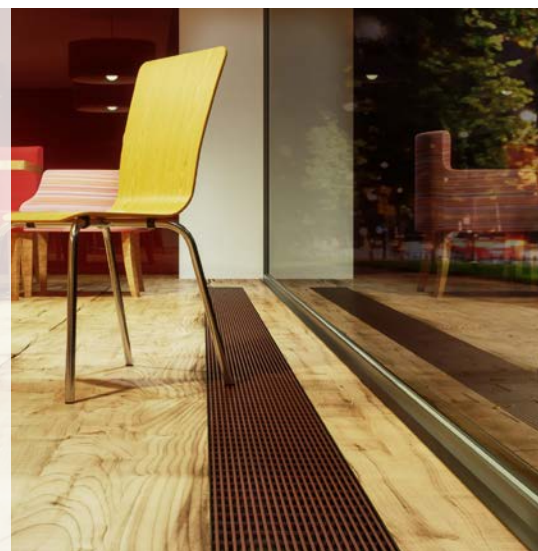

KORAFLEX Variant F4V

topení a chlazení 4trubkový systém

Slouží k vytápění a chlazení. Dosahuje vysokých tepelných a chladících výkonů. Je určen pro čtyřtrubkové systémy a je osazen nerezovou vaničkou pro odtok kondenzátu. Možnost varianty Economic nebo Exclusive.