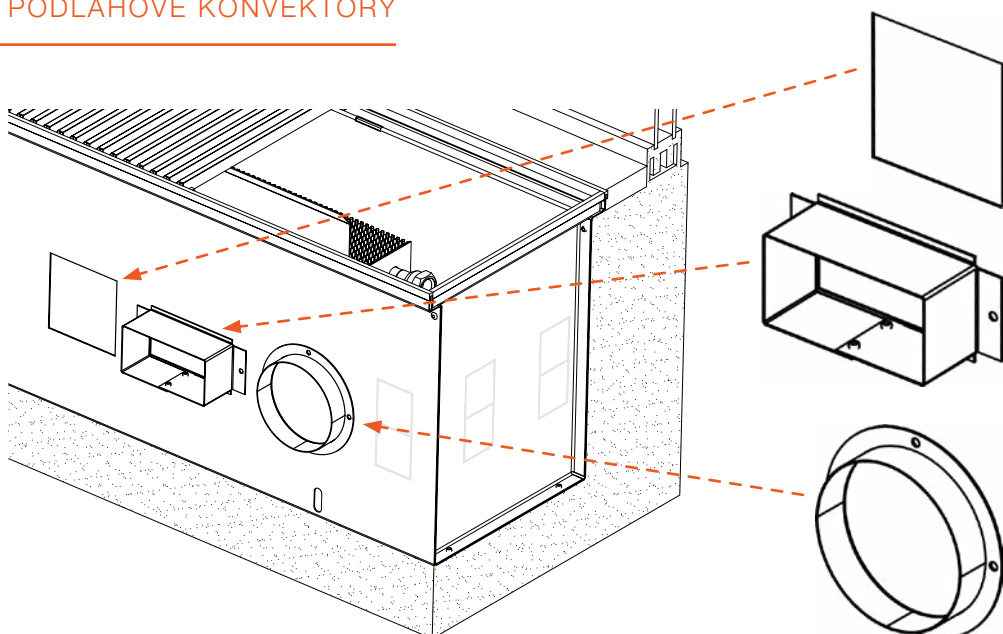

do zdvojené podlahy s hloubkou až 500 mm. Stojánky do zdvojené podlahy jsou vhodné pro podlahové konvektory na přirozenou i nucenou konvekci.

PŘIPOJENÍ NA VZDUCHOTECHNIKU

PODLAHOVÉ KONVEKTORY

Otvor pro připojení vzduchotechniky