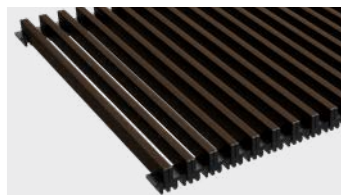

Rolovací hliník/tmavý bronz