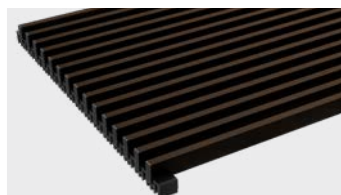

KORAFLEX KRYCÍ MŘÍŽKY

Eloxovaný hliník

Rolovací hliník/stříbrný

Rolovací hliník/tmavý bronz

Rolovací hliník/světlý bronz

Rolovací hliník/černý

Podélná hliník/stříbrný

Podélná hliník/tmavý bronz