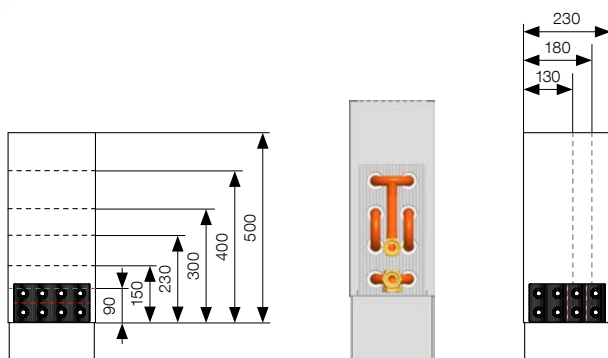

KORALINE

KONVEKTORY NA PODLAHU S PŘIROZENOU KONVEKČÍ A RAŽENOU MŘÍŽKOU

- 480 základních typů
- 16 standardních délek
- 2 modelové řady
- Tepelný výkon až 7 400 W
- Montáž na podlahu nebo na stěnu
- Nízká povrchová teplota
- Vysoký tepelný výkon
- Designová bezpečnostní mřížka