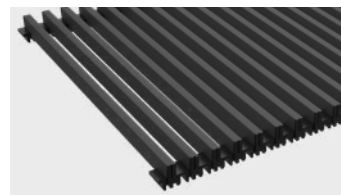

KORAFLEX KRYCÍ MŘÍŽKY

Eloxovaný hliník

Rolovací hliník/stříbrný

Rolovací hliník/tmavý bronz

Rolovací hliník/světlý bronz

Rolovací hliník/černý

Podélná hliník/stříbrný

Podélná hliník/tmavý bronz