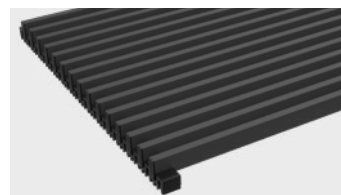

Podélná hliník/černý