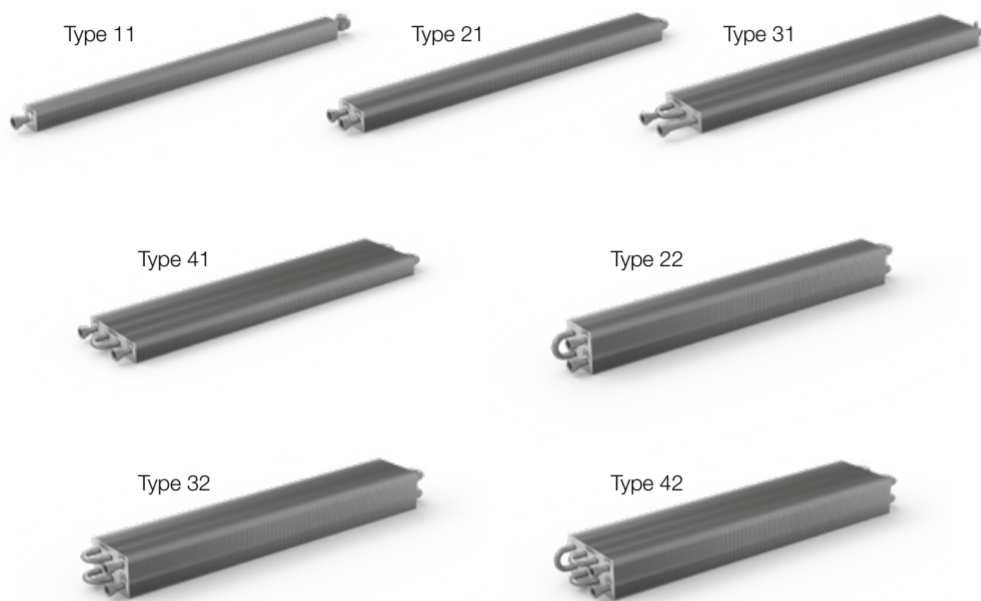

KORABASE

Špičkové výkony a design
 Maximale Wattleistungen und Design
 Puissances d'élite et design
 Top performance and design
 Максимальная мощность и дизайн
 Špičkové výkony a dizajn

KORADO, a.s.
 Bří Hubálků 869
 560 02 Česká Třebová, Czech Republic
 e-mail: info@korado.cz
 CZ info linka (zdarma): 800 111 506
www.korado.cz