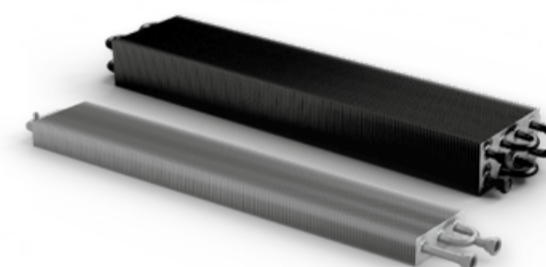

KORABASE

- **CZ** MONTÁŽNÍ NÁVOD Konvektory
- **BG** ИНСТРУКЦИИ ЗА МОНТАЖ Конвектори
- **DE** MONTAGEANLEITUNG Konvektoren
- **DK** MONTERINGSVEJLEDNING Konvektorer
- **EE** PAIGALDUSJUHEND Konvektorid
- **ES** INSTRUCCIONES DE MONTAJE Convectores
- **FR** MANUEL DE MONTAGE Convecteurs
- **GB** ASSEMBLY INSTRUCTIONS Convectors
- **HR** NAPUTAK ZA MONTAŽU Konvektori
- **LT** MONTAŽAS PAMĀCĪBA Konvekcijas sildītāji
- **LV** MONTAVIMO INSTRUKCIJA Konvektori
- **NL** MONTAGEHANDLEIDING Convectoren
- **PL** INSTRUKCJA MONTAŻU Konwektory
- **RU** ИНСТРУКЦИЯ ПО МОНТАЖУ Конвекторы
- **SK** MONTÁŽNY NÁVOD Konvektory
- **UA** ІНСТРУКЦІЯ З МОНТАЖУ Конвектори