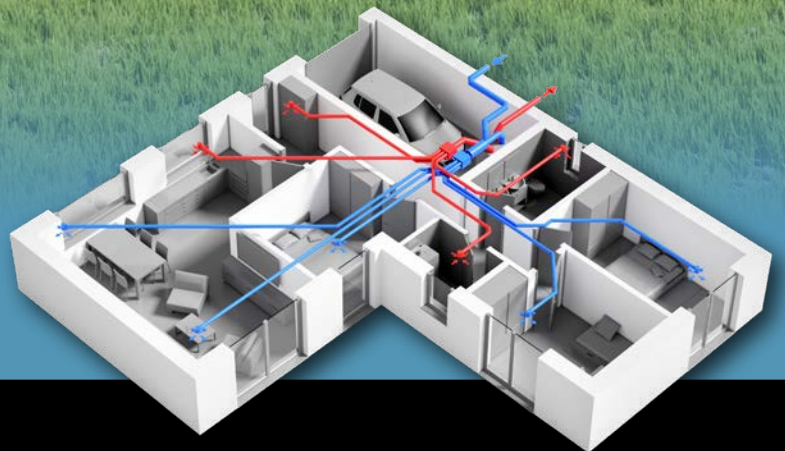

CENTRÁLNÍ Rekuperační jednotky

Pro všechny
typy staveb

Čistý vzduch
bez alergenů

Nízká spotřeba
energie

Servis, rychlé dodání,
výhodná cena

Vhodné pro všechny typy staveb

Vhodné do bytů, rodinných domů, škol i developerských projektů. Centrální rekuperační jednotky zajišťují optimální rekuperaci vzduchu a jsou ideální všechny typy staveb.

Čerstvý vzduch bez alergenů a pylů

Systém dokáže efektivně filtrovat vzduch, odstraňovat alergeny, pyl a nečistoty. Proto je vzduch ve vašem domě zdravý a čistý.

Efektivní odvod odpadního vzduchu

Jednotky dosahují vysoké účinnosti při odvodu odpadního vzduchu, což pomáhá udržovat optimální kvalitu vzduchu v interiéru a snižovat riziko vlhkosti a plísní.

Na strop, stěnu nebo na podlahu

Jednotky lze libovolně instalovat a žádný prostor pro ně není překážkou. Flexibilita při jejich umístění a integrování do různých prostorových konfigurací je standardem.

Odstranění vlhkosti

Centrální rekuperace mají integrovaný systém pro odstranění nadměrné vlhkosti v domě, což přispívá k pohodlnějšímu a zdravějšímu prostředí.

Nízká spotřeba

Jednotky jsou navrženy s ohledem na energetickou efektivitu a mají nízkou spotřebu energie, což vám pomůže ušetřit na nákladech za provoz.